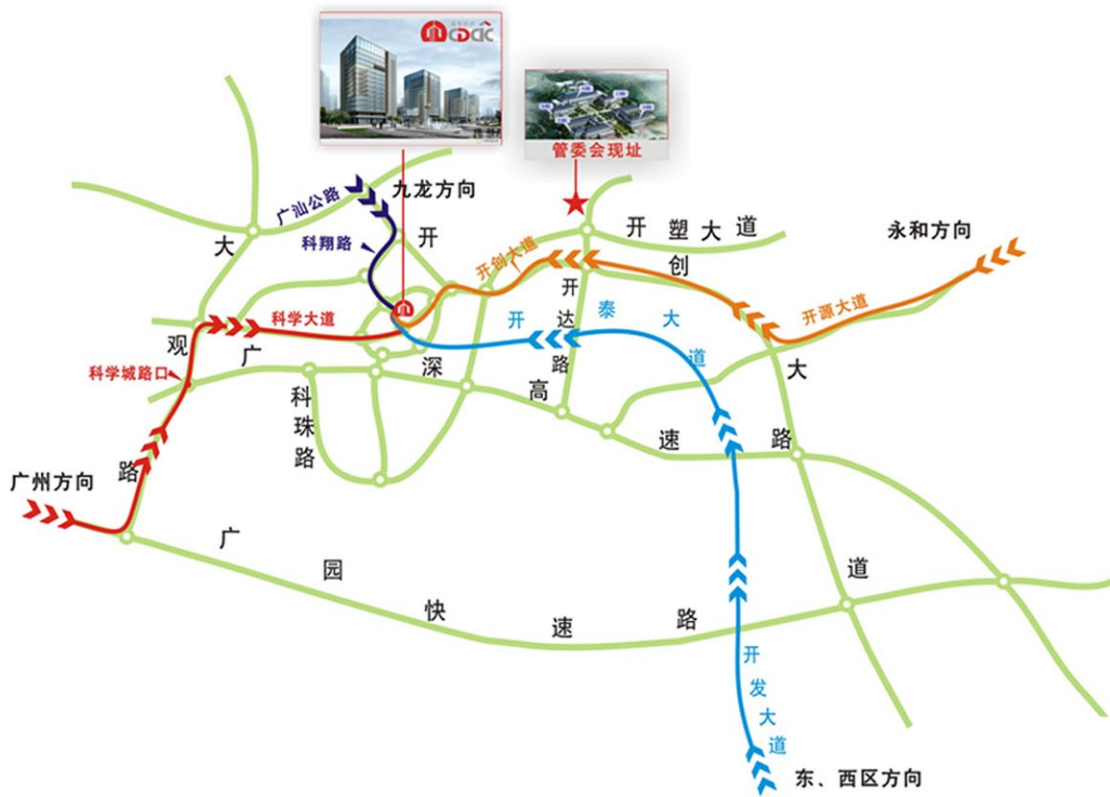

# Road Map to CDCIC 建智新办公室行车路线

- 天河 → 广园快速路 → 大观路 → 科学城路口 → 科学大道 → 建智公司
- 东、西区 → 开发大道 → 开泰大道 → 建智公司
- 永和 → 开源大道 → 开创大道 → 开泰大道 → 建智公司
- 九龙 → 广汕公路 → 开创大道 → 科翔路 → 开泰大道 → 建智公司